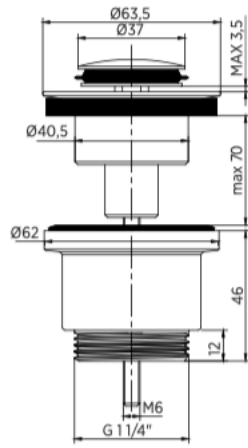

REF. AR019-P

VÁLVULA CLICK CLACK

Ref.			€
AR019-P	1	50	10,85

Latón cromado  
Tapón exterior  $\varnothing 37$   
Junta de cierre NBR90°  
Universal, adaptable a lavabos  
con o sin rebosadero

Chromed brass  
 $\varnothing 63$  big external plug  
NBR90° closing joint  
Universal, adaptable to  
washbasin with o without overflow