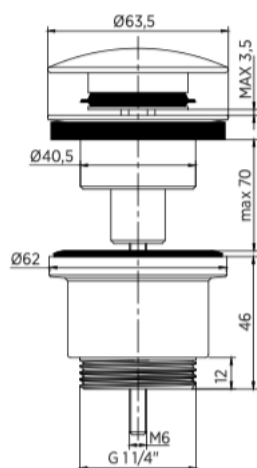

REF. AR019-N

VÁLVULA CLICK CLACK

Ref.			€
AR019-N	1	50	15.80

Latón negro mate
Tapón exterior Ø63
Junta de cierre NBR90º
Universal, adaptable a lavabos
con o sin rebosadero

Black matt brass
Ø63 big external plug
NBR90º closing joint
Universal, adaptable to
washbasin with o without overflow