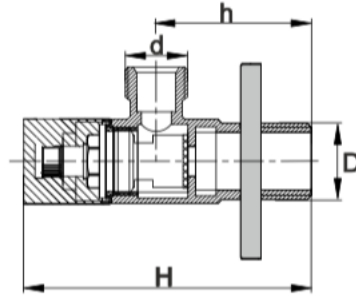

REF. AR021

MODELO CUBE BLACK

D	d	Tuerca	h	H			€
1/2"	1/2"	NO	40	76,5	1	100	10,30
Cierre y apertura ¼ de vuelta con montura cerámica PN16 Mando metálico Rosca de entrada gas (BSP) según ISO 228/1				Closing and opening ¼ turn with ceramic mount PN16 Brass handle Inlet thread gas (BSP) according to ISO 228/1			