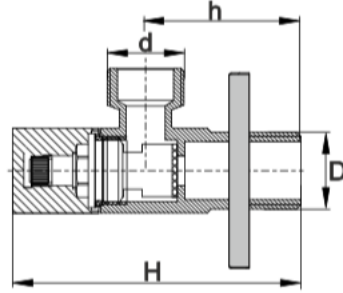

REF. AR021-1

MODELO CUBE BLACK

D	d	Tuerca	h	H			€
1/2"	3/8"	NO	40	76,5	1	100	10,30
Cierre y apertura ¼ de vuelta con montura cerámica PN16 Mando metálico Rosca de entrada gas (BSP) según ISO 228/1				Closing and opening ¼ turn with ceramic mount PN16 Brass handle Inlet thread gas (BSP) according to ISO 228/1			